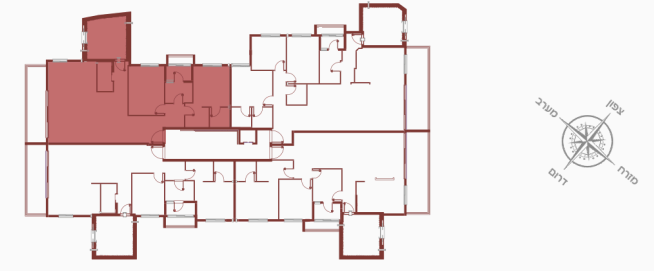

4

דירת 4 חדי

מס' דירה: 20, 24
כיווני אור: מערב דרום
קומה: 5
שטח דירה: 118 מ"ר
מרפסת: 12 מ"ר