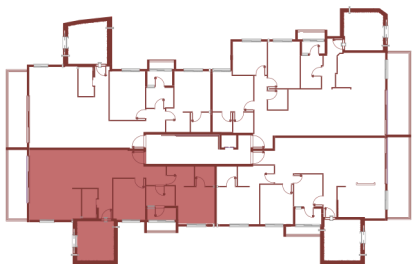

- מרפסת שמש**
- ריצוף דמוי דק
- התקנת נקודת מים
- התקנת נקודת חשמל
- התקנת נקודת גז
- התקנת נקודת מאור

4

דירת 4 חד'י

מס' דירה: 19, 23
 כיווני אוויר: מזרח דרום
 קומה: 5
 שטח דירה: 106 מ"ר
 מרפסת: 10 מ"ר

עיקרי המכרס הטכני